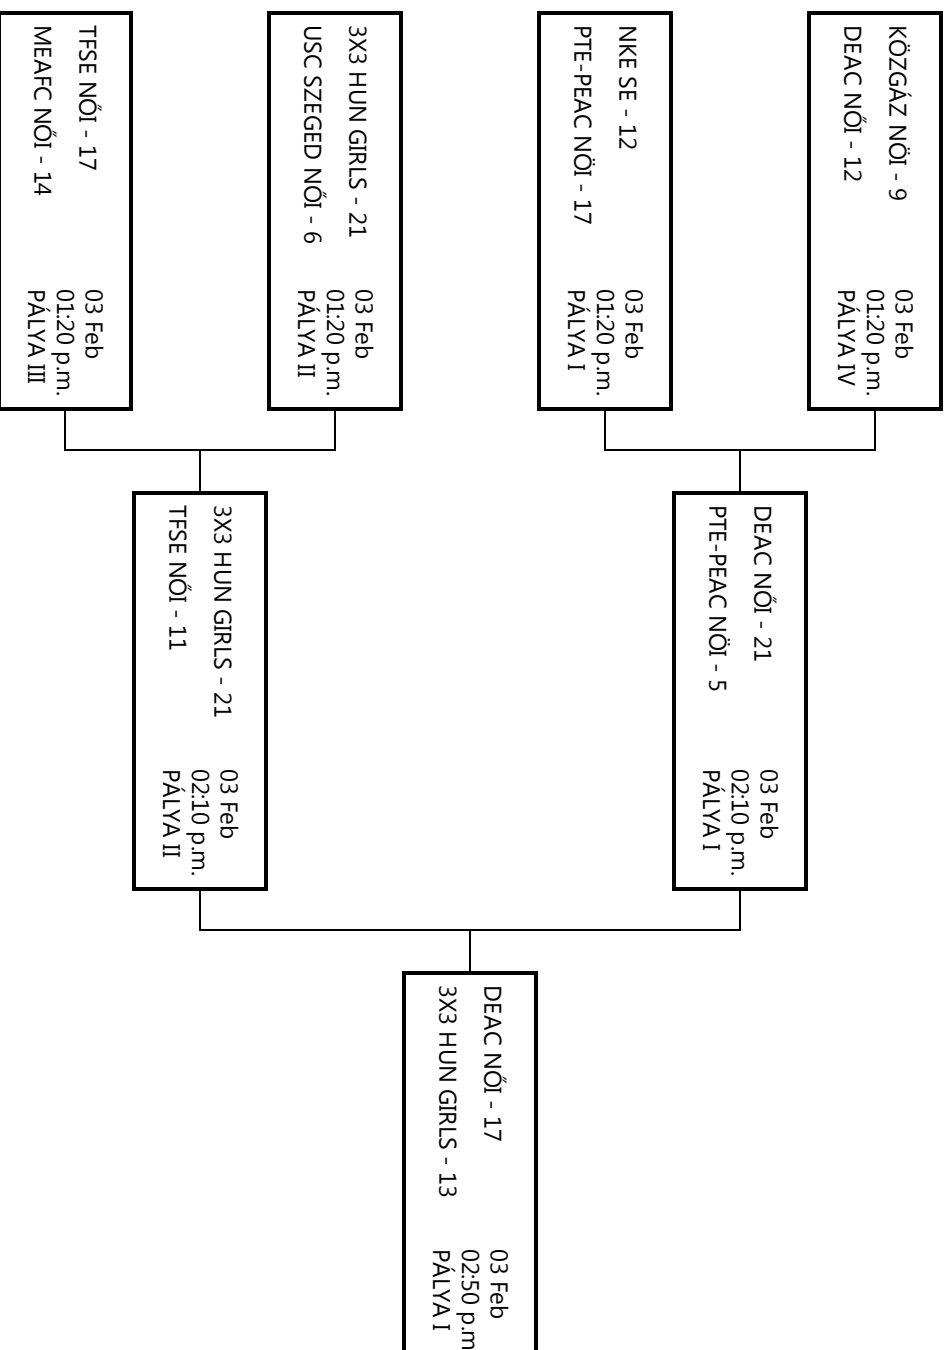

B33 EGYETEMI BAJNOKSÁG I. Forduló

Wednesday February 03 - Wednesday February 03

<http://www.b33.hu>

Brackets: NŐI

Last 8

Semi Final

Final

Final Standings: NŐI